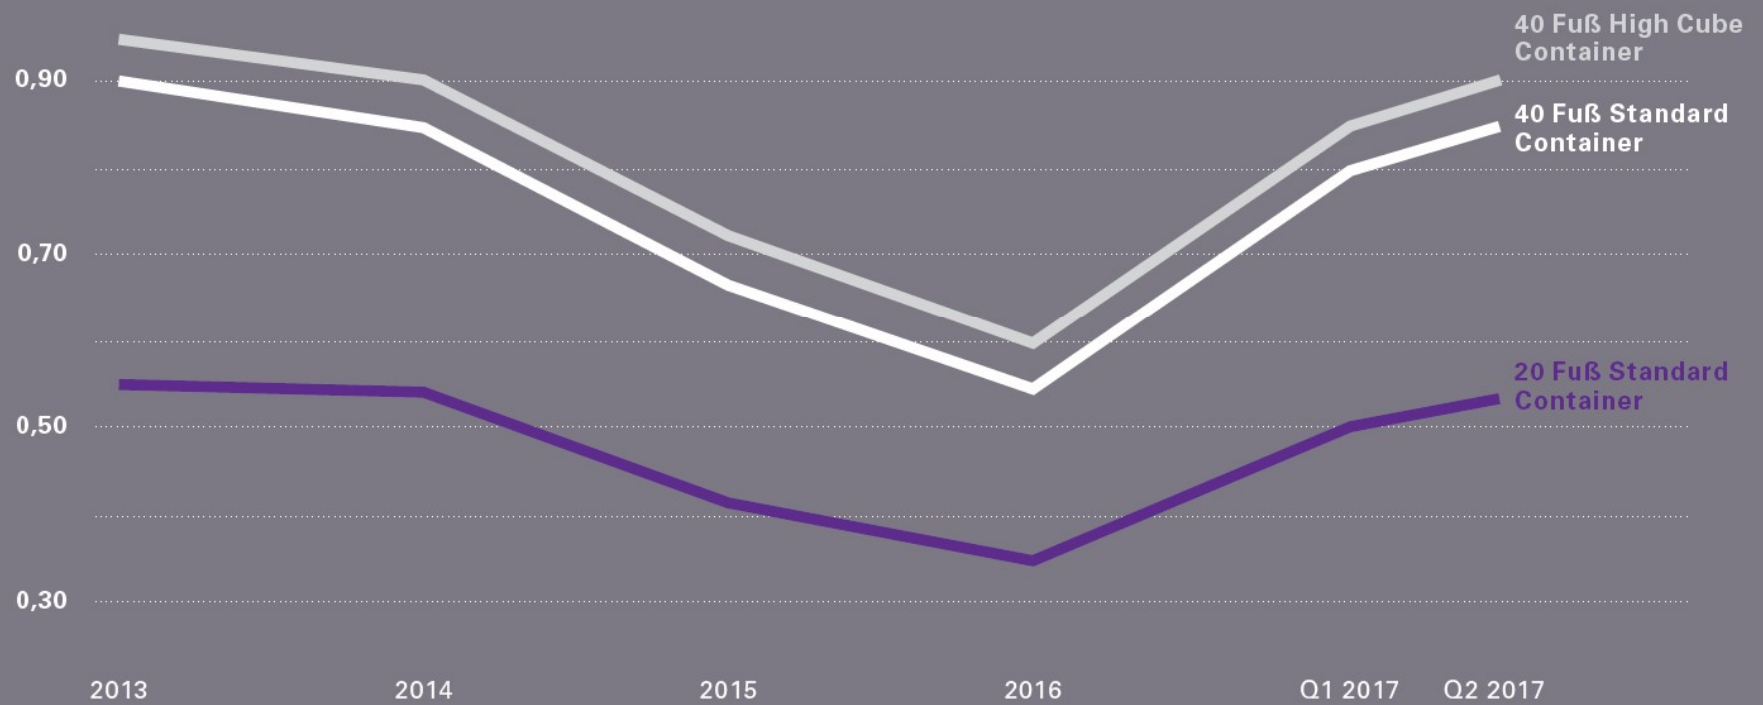

Entwicklung der Container-Leasingraten für 20 Fuß, 40 Fuß und 40 Fuß High Cube im long-term lease (Mietlaufzeiten 5-8 Jahre) (in US-Dollar/Tag)

Quelle: Drewry Maritime Research Container Equipment Insight Q 2/2017, Seite 5