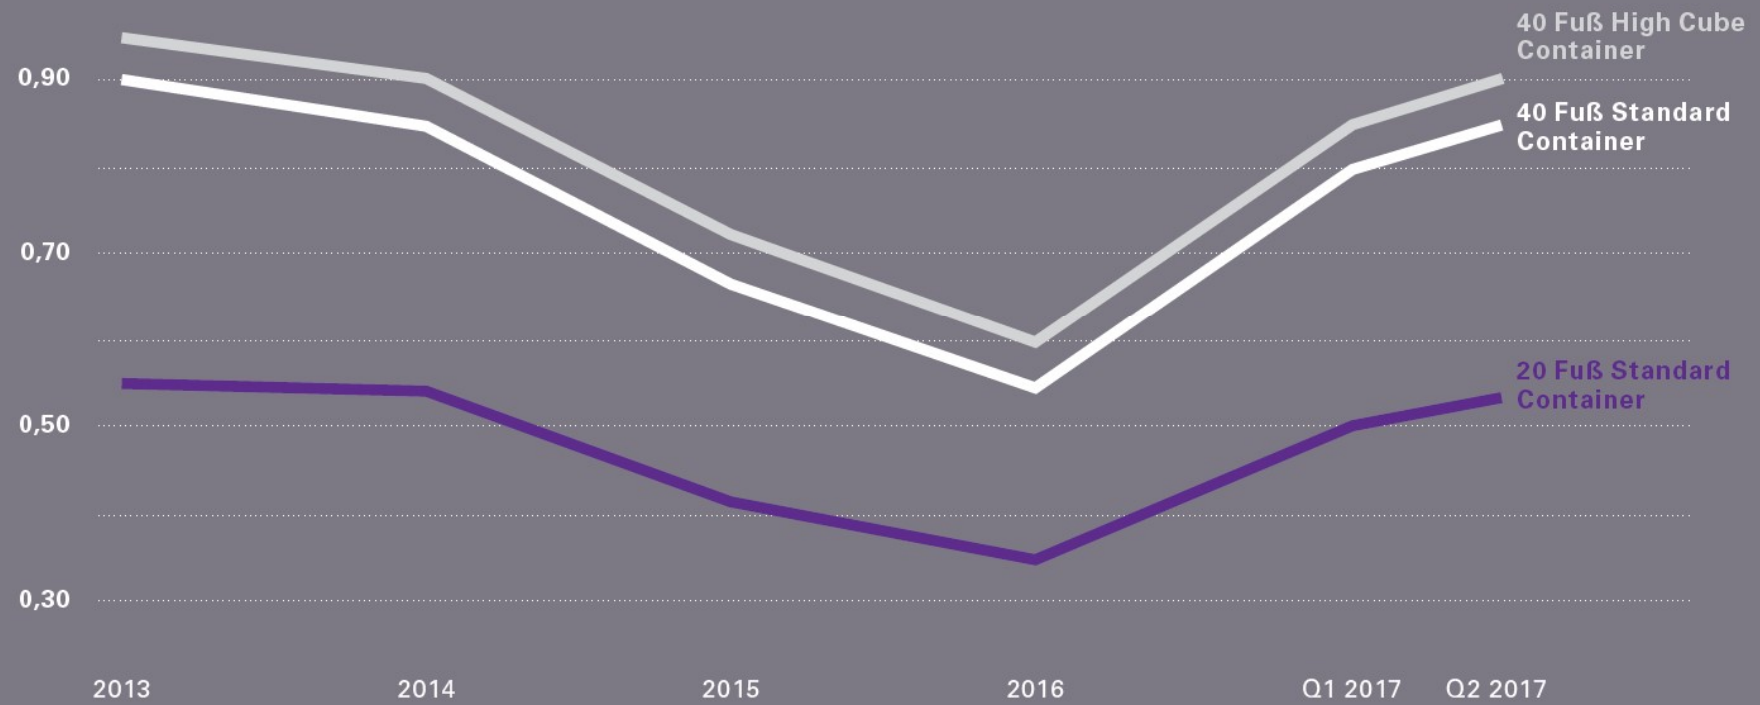

Entwicklung der Container-Leasingraten für 20 Fuß, 40 Fuß und 40 Fuß High Cube im long-term lease (Mietlaufzeiten 5-8 Jahre) (in US-Dollar/Tag)

Quelle: Drewry Maritime Research Container Equipment Insight Q 2/2017, Seite 5