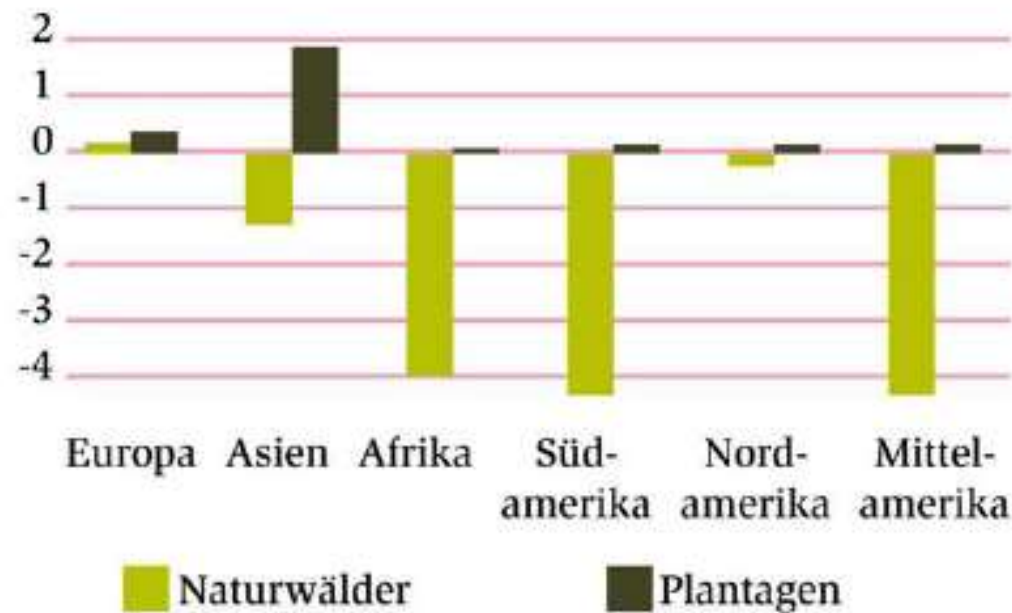

Ab- und Zunahme von Waldflächen in Millionen Hektar

Verlust von Waldflächen:

- 35 Millionen Hektar pro Jahr 2014
- insbesondere in Afrika, Süd- und Zentralamerika nimmt die Waldfläche dramatisch schnell ab